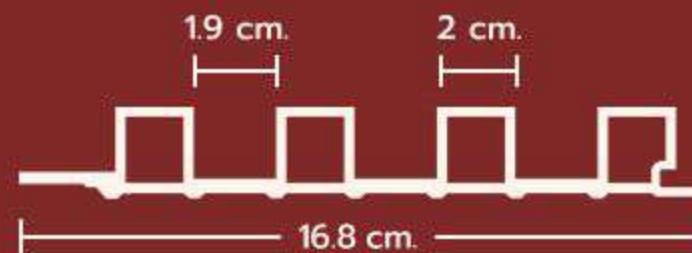

W205MD-06
LIGHT MAPLE

W168 ระแนงร่องลึก
(ความหนา : 2.2 cm.)

W204 ระแนงร่องหน้ากว้าง
(ความหนา : 13 cm.)

W205 ระแนงลอนคลื่น
(ความหนา : 13 cm.)

MODISH

W P C

W159 ระแนงร่องตื้น
15.9 x 290 cm.

ราคา 390.-