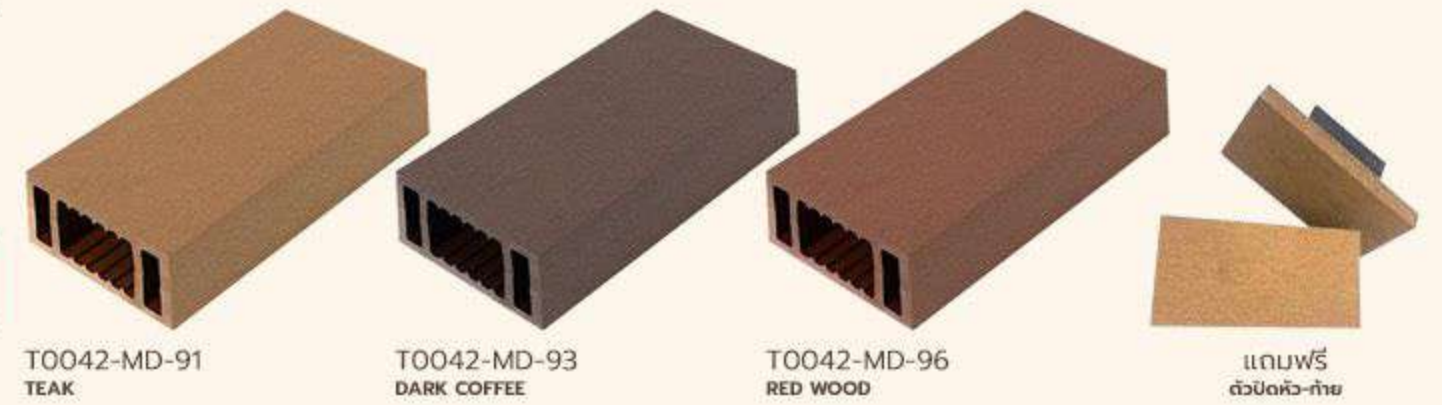

T0042 រະແនតកល
280 cm.

រក 690.-