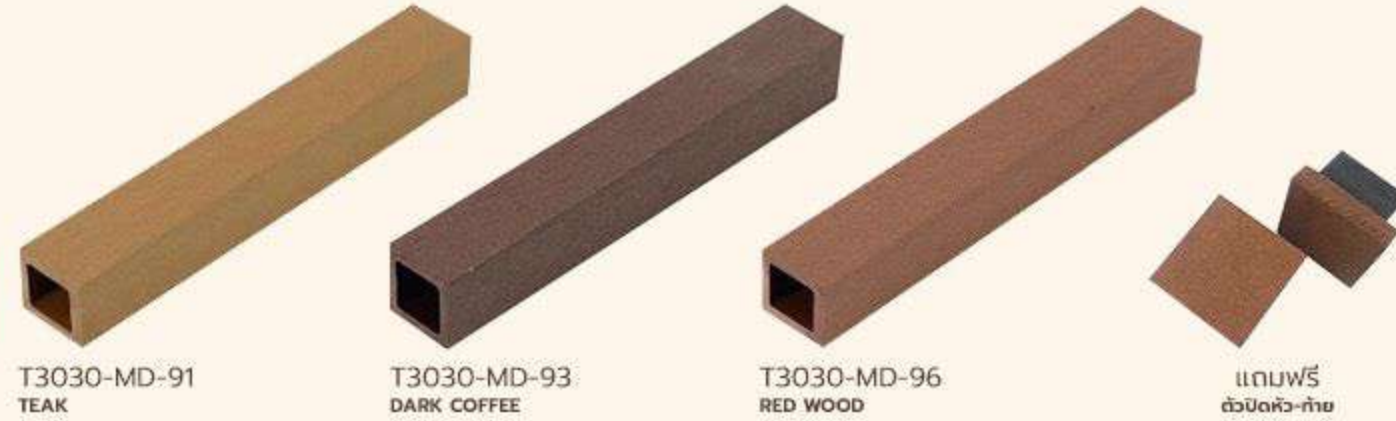

W219 ระแนงทาสียอกล
(ความหนา : 2.6 cm.)

PE140 พื้นไม้
(ความหนา : 2.5 cm.)

PE
(ความหนา : 2.1 cm.)

T3030 រະແនតកល
280 cm.

រក 250.-

T5050 រະແនតកល
280 cm.

រក 350.-

T0042 រະແនតកល
280 cm.