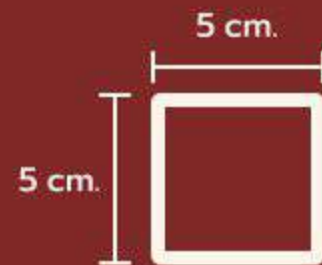

T5050 រະແនតកល (2x2)