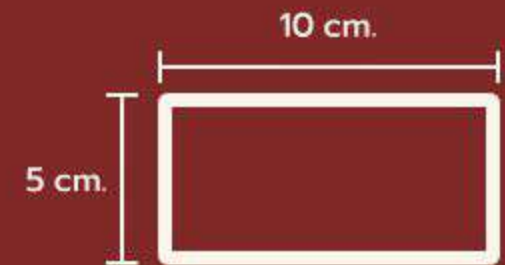

T0042 រະແនតកល (4x2)