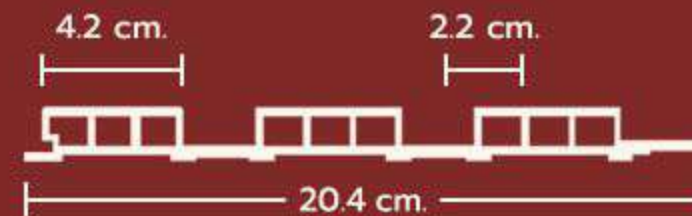

W205MD-06
LIGHT MAPLE

W168 ระแนงร่องลึก
(ความหนา : 2.2 cm.)

W204 ระแนงร่องหน้ากว้าง
(ความหนา : 13 cm.)

W205 ระแนงลอนคลื่น
(ความหนา : 13 cm.)

MODISH

W P C

W159 ระแนงร่องตื้น
15.9 x 290 cm.

ราคา 390.-