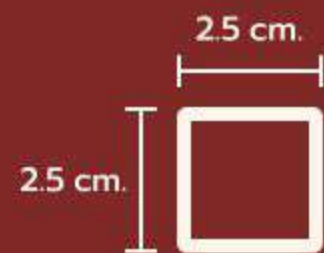

T0042 រະແនតកល
280 cm.

រក 690.-

T3030 រະແនតកល (1x1)