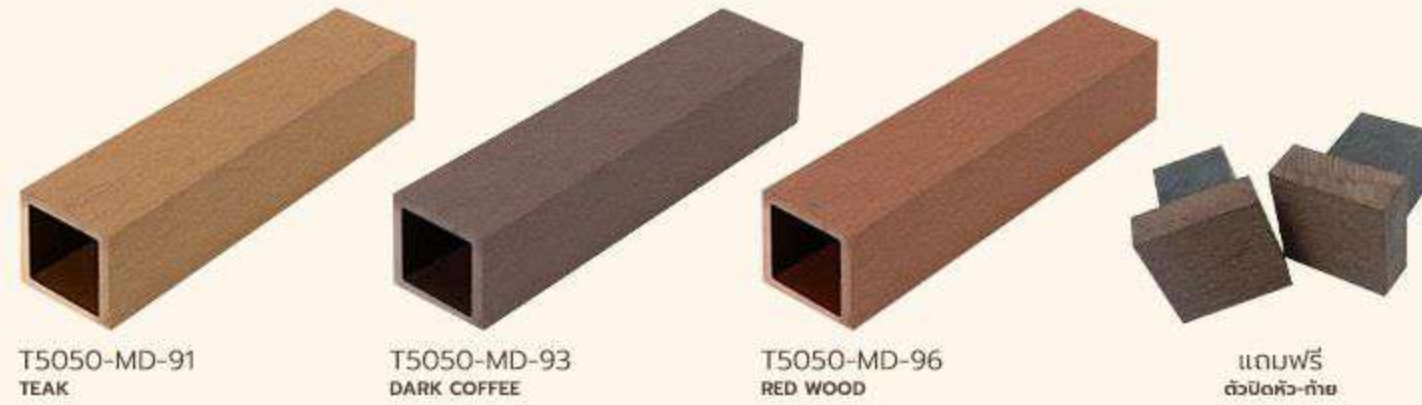

W219 ระแนงทาสียอกล
(ความหนา : 2.6 cm.)

PE140 พื้นไม้
(ความหนา : 2.5 cm.)

PE
(ความหนา : 2.1 cm.)

T3030 រະແនតកល
280 cm.

រក 250.-

T5050 រະແនតកល
280 cm.

រក 350.-

T0042 រະແនតកល
280 cm.