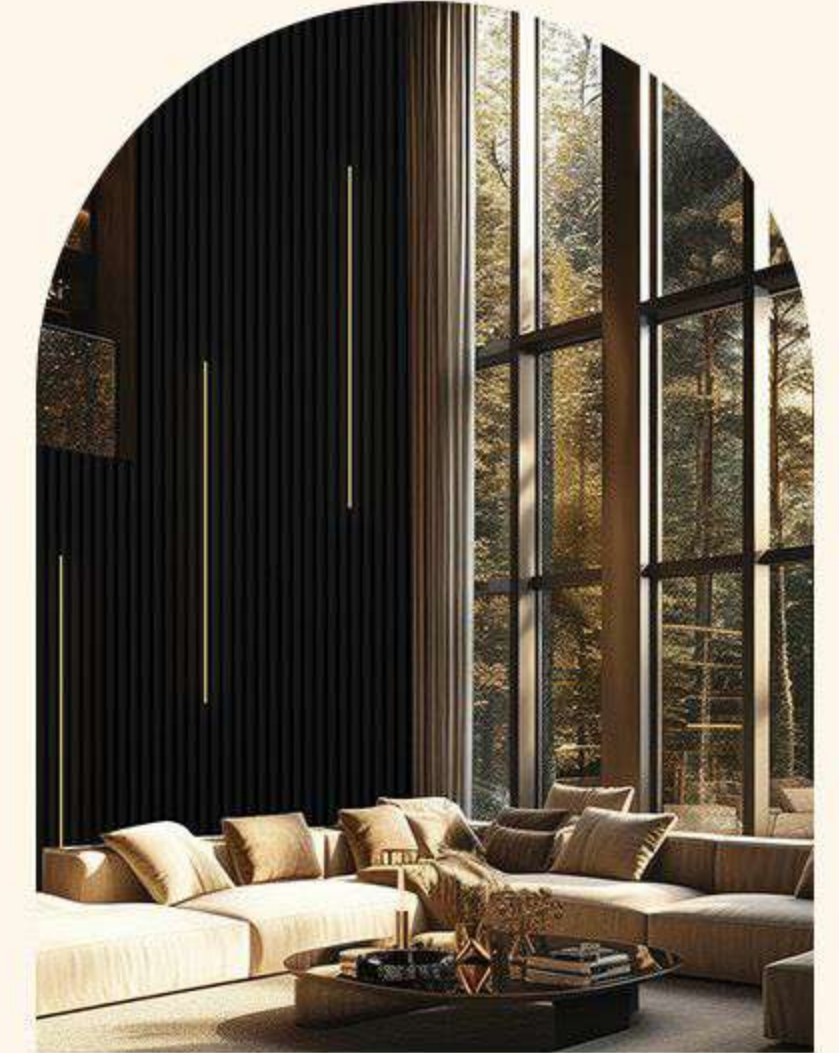

W159 ระแนงร่องตื้น
(ความหนา : 0.9 cm.)